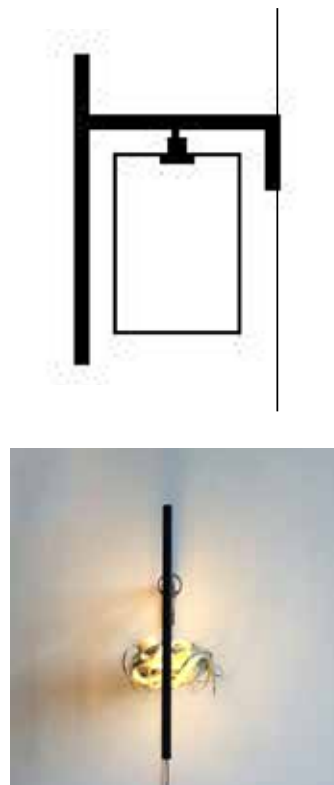

KrOOOn One *New!*

KrOOOn One +
Tillandsia Bulbosa

KrOOOn One +
aquarel 'Things for hope'

KrOOOn One +
Tillandsia Xerographica

Met trots presenteren we onze nieuwe KrOOOn: **KrOOOn One**

De **KrOOOn One** is een wandlamp met 1 arm en 1 klem. De arm verlicht het object in de klem en geeft indirecte verlichting op de wand.

Toepasbaar in huis en voor projecten. Alleen of in een serie.

Voor meer informatie en prijsindicatie zie onze website: www.movingobjects.nl

We are proud to present our new KrOOOn: KrOOOn One.

The KrOOOn One is a wall light with 1 arm and 1 clamp. The arm lightens the object in the clamp and provides indirect light on the wall.